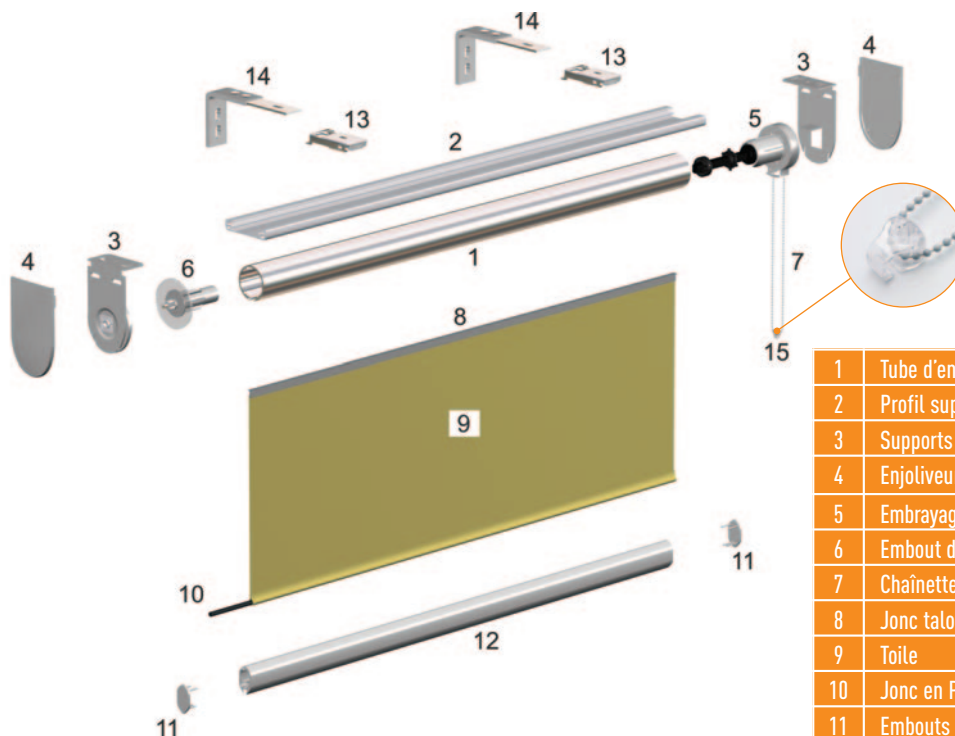

IN-1

N1-201905/V1

Store
d'intérieur
rouleau
RO L 34

Exclusivité **Storipro**

FABRIQUE EN FRANCE
GARANTIE 2 ANS

 www.storipro.com

 **Storipro**
STORES & MOUSTIQUAIRES
Concepteur fabricant innovant

Manœuvre par embrayage démultiplié à chaînette avec fin de course basse

1	Tube d'enroulement en aluminium ø 34 mm
2	Profil support en aluminium (option)
3	Supports en acier laqué
4	Enjoliveurs en PVC
5	Embrayage démultiplié avec fin de course basse, rapport 2,5 : 1
6	Embout de tube rétractable
7	Chaînette PVC 4,5 x ø 6 mm (métallique en option)
8	Jonc talon thermosoudable
9	Toile
10	Jonc en PVC plein ø 4 mm
11	Embouts de barre de charge
12	Barre de charge en aluminium
13	Clip de pose face / plafond
14	Équerres de déport (option)
15	Dispositif sécurité enfant à fixer au mur (sous condition)

LIMITES DIMENSIONNELLES
Largeur maxi : 2500 mm
Hauteur maxi : 3000 mm

Largeur du tissu
=
Largeur du store – 37 mm

Embrayage démultiplié à chaînette avec fin de course basse, rapport 2,5 : 1

Chaînette en PVC ø 4,5 x 6

Chaînette métallique ø 4,5 x 6 (option)

Prise de dimensions

Les dimensions sont comprises hors tout.

Section des profils et supports

Section de la barre de charge

Section des supports

Profil support (option)