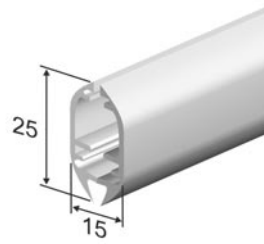

1	Tube d'enroulement en aluminium ø 34 mm
2	Profil support en aluminium (option)
3	Supports en acier laqué
4	Enjoliveurs en PVC
5	Embrayage démultiplié avec fin de course basse, rapport 2,5 : 1
6	Embout de tube rétractable
7	Chaînette PVC 4,5 x ø 6 mm (métallique en option)
8	Jonc talon thermosoudable
9	Toile
10	Jonc en PVC plein ø 4 mm
11	Embouts de barre de charge
12	Barre de charge en aluminium
13	Clip de pose face / plafond
14	Équerres de déport (option)
15	Dispositif sécurité enfant à fixer au mur (sous condition)

LIMITES DIMENSIONNELLES
Largeur maxi : 2500 mm
Hauteur maxi : 3000 mm

Largeur du tissu
=
Largeur du store – 37 mm

Embrayage démultiplié à chaînette avec fin de course basse, rapport 2,5 : 1

Chaînette en PVC ø 4,5 x 6

Chaînette métallique ø 4,5 x 6 (option)

Prise de dimensions

Les dimensions sont comprises hors tout.

Section des profils et supports

Section de la barre de charge

Section des supports

Profil support (option)