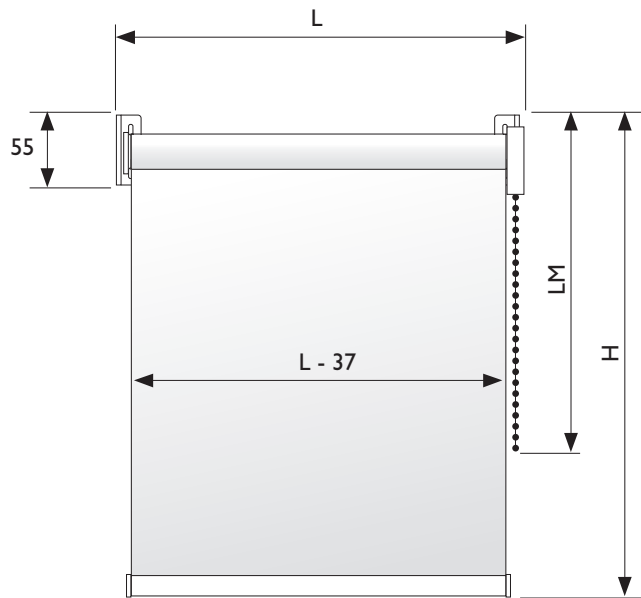

1	Tube d'enroulement en aluminium ø 34 mm
2	Profil support en aluminium (option)
3	Supports en acier laqué
4	Enjoliveurs en PVC
5	Embrayage démultiplié avec fin de course basse, rapport 2,5 : 1
6	Embout de tube rétractable
7	Chaînette PVC 4,5 x ø 6 mm (métallique en option)
8	Jonc talon thermosoudable
9	Toile
10	Jonc en PVC plein ø 4 mm
11	Embouts de barre de charge
12	Barre de charge en aluminium
13	Clip de pose face / plafond
14	Équerres de déport (option)
15	Dispositif sécurité enfant à fixer au mur (sous condition)

LIMITES DIMENSIONNELLES
Largeur maxi : 2500 mm
Hauteur maxi : 3000 mm

Largeur du tissu
=
Largeur du store – 37 mm

Embrayage démultiplié à chaînette avec fin de course basse, rapport 2,5 : 1

Chaînette en PVC ø 4,5 x 6

Chaînette métallique ø 4,5 x 6 (option)

Prise de dimensions

Les dimensions sont comprises hors tout.

Section des profils et supports

Section de la barre de charge

Section des supports

Profil support (option)