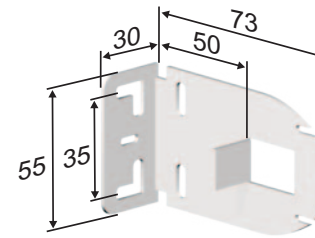

LIMITES DIMENSIONNELLES
Largeur maxi : 2500 mm
Hauteur maxi : 3000 mm

Largeur du tissu
=
Largeur du store – 37 mm

Embrayage démultiplié à chaînette avec fin de course basse, rapport 2,5 : 1

Chaînette en PVC ø 4,5 x 6

Chaînette métallique ø 4,5 x 6 (option)

Prise de dimensions

Les dimensions sont comprises hors tout.

Section des profils et supports

Section de la barre de charge

Section des supports

Profil support (option)