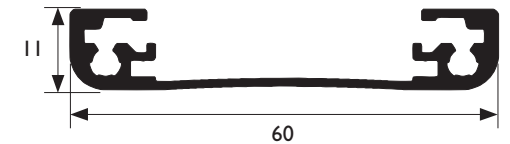

LIMITES DIMENSIONNELLES
Largeur maxi : 2500 mm
Hauteur maxi : 3000 mm

Largeur du tissu
=
Largeur du store – 37 mm

Embrayage démultiplié à chaînette avec fin de course basse, rapport 2,5 : 1

Chaînette en PVC ø 4,5 x 6

Chaînette métallique ø 4,5 x 6 (option)

Prise de dimensions

Les dimensions sont comprises hors tout.

Section des profils et supports

Section de la barre de charge

Section des supports

Profil support (option)

Section du profil support

Support sans perçage (option)

Supports de pose sur ouvrant sans perçage, non compatible avec l'option profil support

Guidage par câble en acier gainé ø 1,5

Équerres de guidage en acier zingué