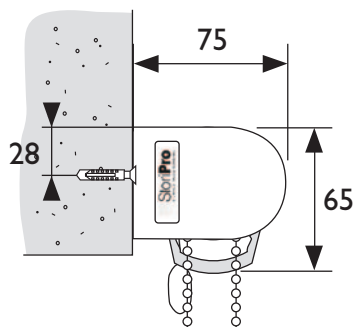

» Type de pose

Pose en applique de face