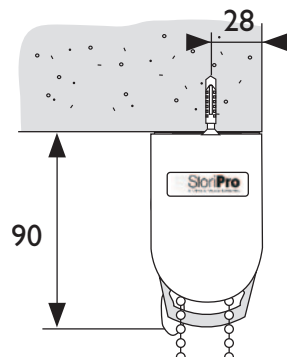

Pose en plafond