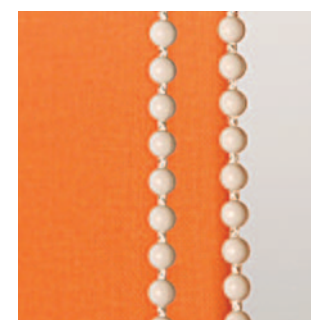

1	Tube d'enroulement en aluminium ø 34 mm
2	Profil support en aluminium (option)
3	Supports en acier laqué
4	Enjoliveurs en PVC
5	Embrayage démultiplié avec fin de course basse, rapport 2,5 : 1
6	Embout de tube rétractable
7	Chaînette PVC 4,5 x ø 6 mm (métallique en option)
8	Jonc talon thermosoudable
9	Toile
10	Jonc en PVC plein ø 4 mm
11	Embouts de barre de charge
12	Barre de charge en aluminium
13	Clip de pose face / plafond
14	Équerres de déport (option)
15	Dispositif sécurité enfant à fixer au mur (sous condition)

LIMITES DIMENSIONNELLES
Largeur maxi : 2500 mm
Hauteur maxi : 3000 mm

Largeur du tissu
=
Largeur du store – 37 mm

Embrayage démultiplié à chaînette avec fin de course basse, rapport 2,5 : 1

Chaînette en PVC ø 4,5 x 6