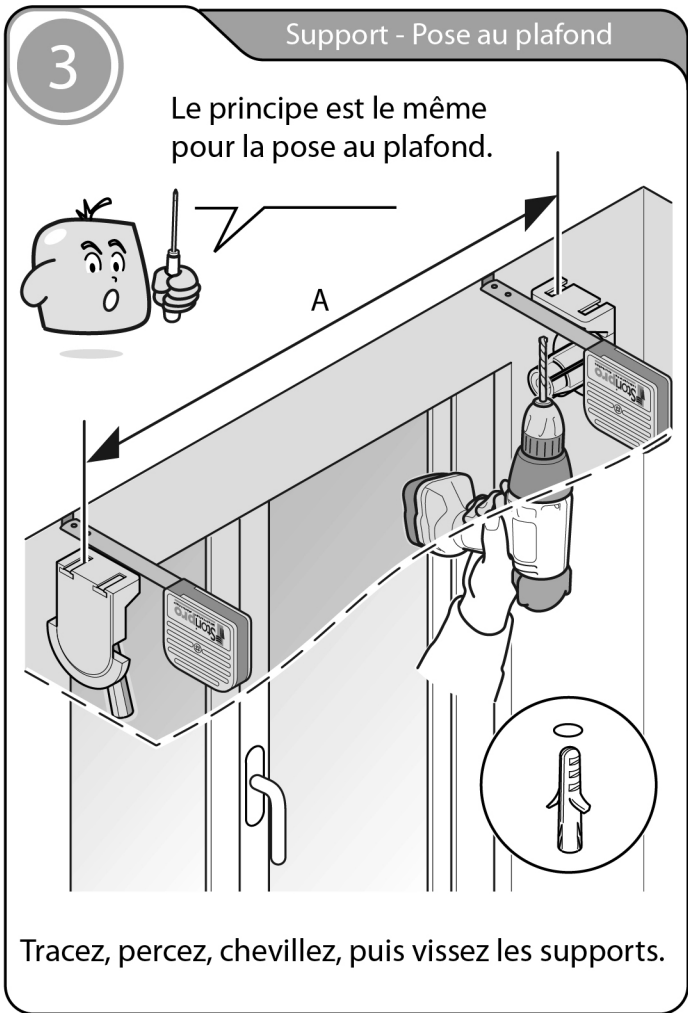

Equerres de déport
(en option)

Supports spéciaux
(en option)

Afin d'éviter que le store, une fois replié, ne vienne dans l'emprise de la baie, ajoutez l'encombrement (E) à la hauteur de la baie (HB).

Calculez la distance (D) en fonction des éléments existants afin d'assurer le bon fonctionnement du store et de la fenêtre.

1

Support - Pose de face

Positionnez les supports de niveau puis tracez.

2

Support - Pose de face

Percez, chevillez, puis fixez les supports.

7 Mise en place

Emboitez le store coté chainette.

Puis emboitez l'autre partie dans la rainure du support opposé.

8 Mise en place

Clipez fortement le store en tirant vers vous.

Vérrouillez à l'aide du bloqueur.

9 Version guidage

Placez le câbles de guidages à travers les supports.