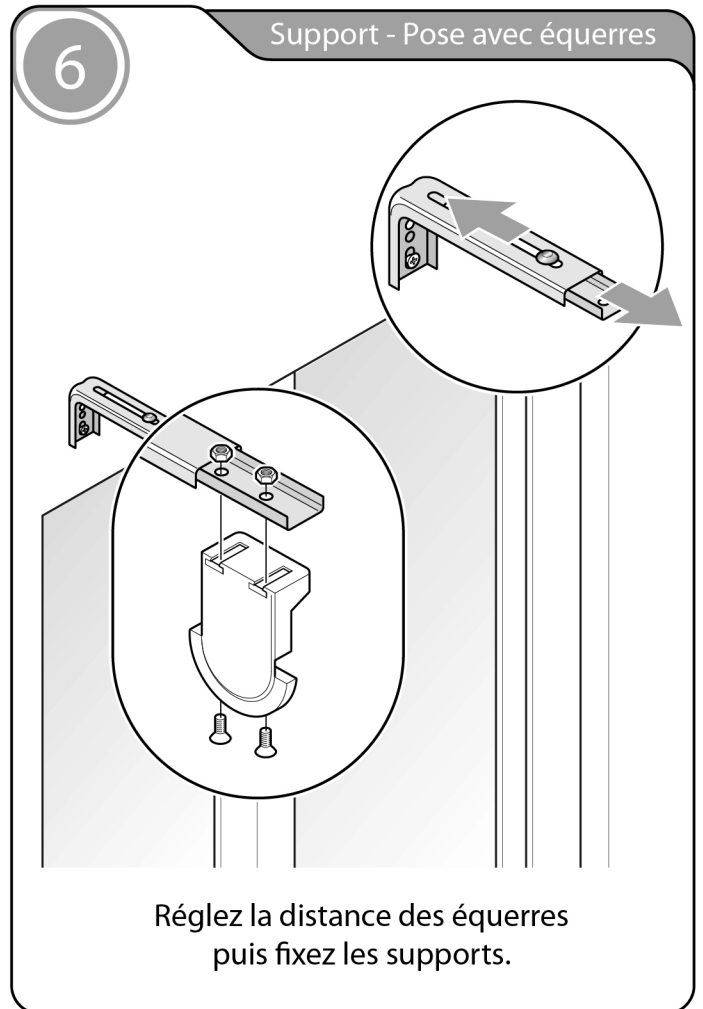

Equerres de déport
(en option)

Supports spéciaux
(en option)

Afin d'éviter que le store, une fois replié, ne vienne dans l'emprise de la baie, ajoutez l'encombrement (E) à la hauteur de la baie (HB).

Calculez la distance (D) en fonction des éléments existants afin d'assurer le bon fonctionnement du store et de la fenêtre.

1

Support - Pose de face

Positionnez les supports de niveau puis tracez.

2

Support - Pose de face

Percez, chevillez, puis fixez les supports.

7 Mise en place

Emboitez le store coté chainette.

Puis emboitez l'autre partie dans la rainure du support opposé.

8 Mise en place

Clipez fortement le store en tirant vers vous.

Vérrouillez à l'aide du bloqueur.

9 Version guidage

Placez le câbles de guidages à travers les supports.