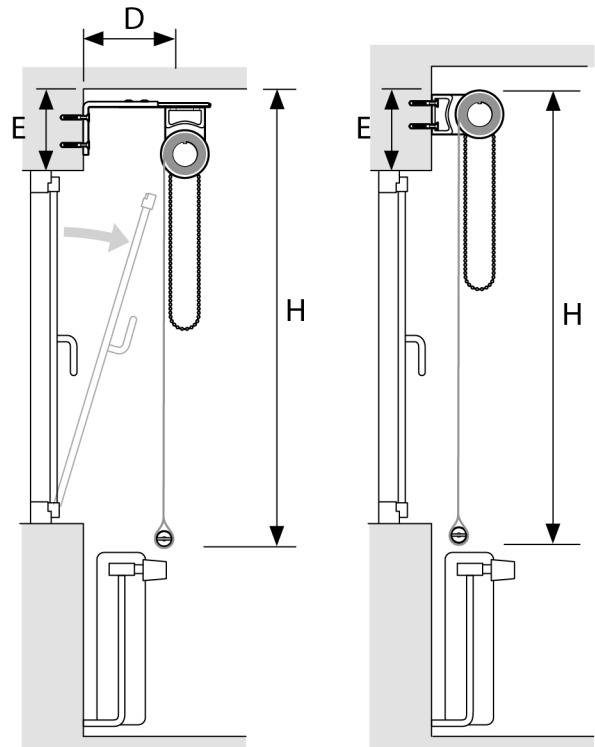

MONTAGE
1 personne

Outils nécessaires

Les différents types de poses

Pose de face

Pose au plafond

Pose sur ouvrant

Pose de face avec Equerre de déport

Accessoires fournis

Equerres de déport
(en option)

Supports spéciaux
(en option)

Afin d'éviter que le store, une fois replié, ne vienne dans l'emprise de la baie, ajoutez l'encombrement (E) à la hauteur de la baie (HB).

Calculez la distance (D) en fonction des éléments existants afin d'assurer le bon fonctionnement du store et de la fenêtre.

1

Support - Pose de face

Positionnez les supports de niveau puis tracez.

2

Support - Pose de face

Percez, chevillez, puis fixez les supports.

7 Mise en place

Emboitez le store coté chainette.

Puis emboitez l'autre partie dans la rainure du support opposé.

8 Mise en place

Clipez fortement le store en tirant vers vous.

Vérrouillez à l'aide du bloqueur.

9 Version guidage

Placez le câbles de guidages à travers les supports.