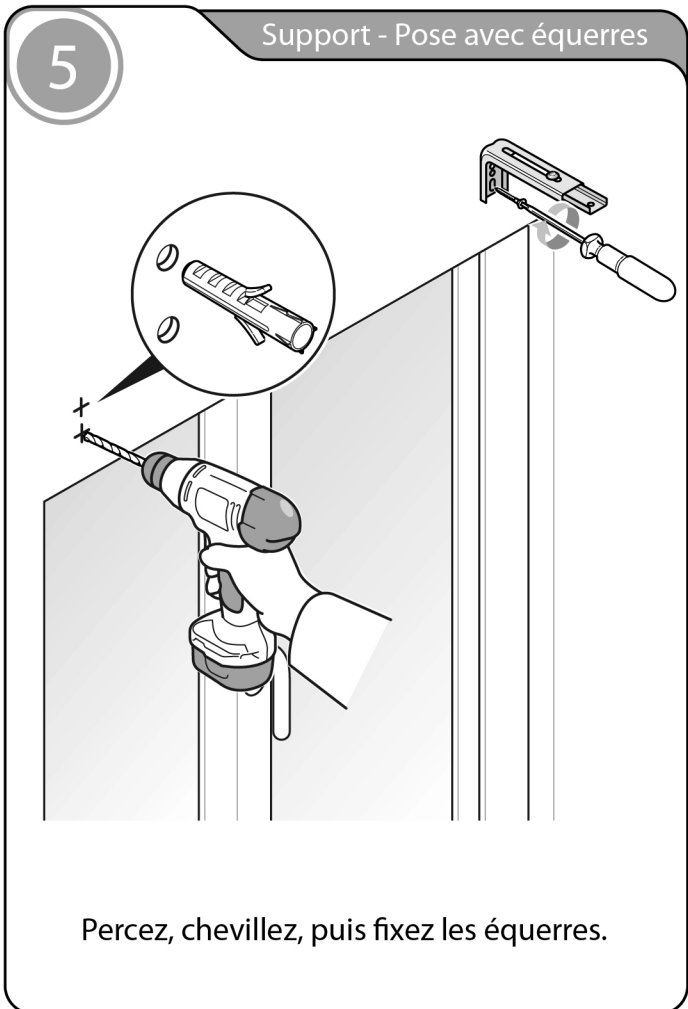

Equerres de déport
(en option)

Supports spéciaux
(en option)

Afin d'éviter que le store, une fois replié, ne vienne dans l'emprise de la baie, ajoutez l'encombrement (E) à la hauteur de la baie (HB).

Calculez la distance (D) en fonction des éléments existants afin d'assurer le bon fonctionnement du store et de la fenêtre.

1

Support - Pose de face

Positionnez les supports de niveau puis tracez.

2

Support - Pose de face

Percez, chevillez, puis fixez les supports.

7 Mise en place

Emboitez le store coté chainette.

Puis emboitez l'autre partie dans la rainure du support opposé.

8 Mise en place

Clipez fortement le store en tirant vers vous.

Vérrouillez à l'aide du bloqueur.

9 Version guidage

Placez le câbles de guidages à travers les supports.