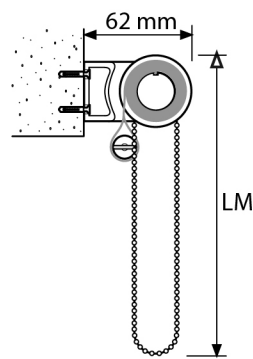

MONTAGE
1 personne

Outils nécessaires

Les différents types de poses

Pose de face

Pose au plafond

Pose sur ouvrant

Pose de face avec Equerre de déport

Accessoires fournis

Equerres de déport
(en option)

Supports spéciaux
(en option)

Afin d'éviter que le store, une fois replié, ne vienne dans l'emprise de la baie, ajoutez l'encombrement (E) à la hauteur de la baie (HB).

Calculez la distance (D) en fonction des éléments existants afin d'assurer le bon fonctionnement du store et de la fenêtre.

Puis emboitez l'autre partie dans la rainure du support opposé.

8 Mise en place

Clipez fortement le store en tirant vers vous.

Vérrouillez à l'aide du bloqueur.

9 Version guidage

Placez le câbles de guidages à travers les supports.