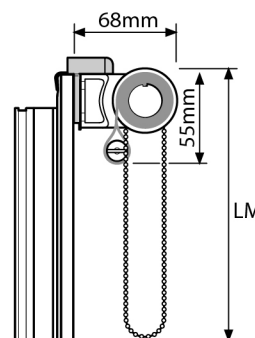

MONTAGE
1 personne

Outils nécessaires

Les différents types de poses

Pose de face

Pose au plafond

Pose sur ouvrant

Pose de face avec Equerre de déport

Accessoires fournis

Equerres de déport
(en option)

Supports spéciaux
(en option)

Afin d'éviter que le store, une fois replié, ne vienne dans l'emprise de la baie, ajoutez l'encombrement (E) à la hauteur de la baie (HB).

Calculez la distance (D) en fonction des éléments existants afin d'assurer le bon fonctionnement du store et de la fenêtre.

Puis emboitez l'autre partie dans la rainure du support opposé.

8 Mise en place

Clipez fortement le store en tirant vers vous.

Vérrouillez à l'aide du bloqueur.

9 Version guidage

Placez le câbles de guidages à travers les supports.