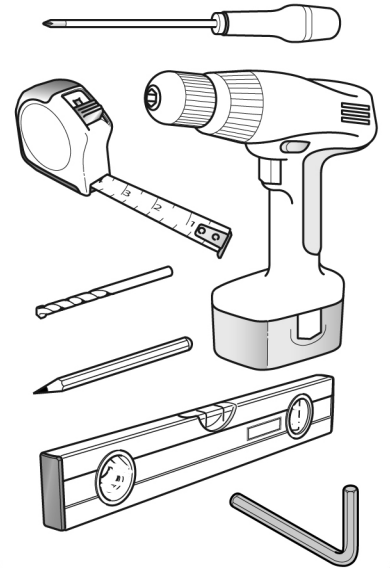

MONTAGE
1 personne

Outils nécessaires

Les différents types de poses

Pose de face

Pose au plafond

Pose sur ouvrant

Pose de face avec Equerre de déport

Accessoires fournis

Equerres de déport
(en option)

Supports spéciaux
(en option)

Afin d'éviter que le store, une fois replié, ne vienne dans l'emprise de la baie, ajoutez l'encombrement (E) à la hauteur de la baie (HB).

Calculez la distance (D) en fonction des éléments existants afin d'assurer le bon fonctionnement du store et de la fenêtre.

Puis emboitez l'autre partie dans la rainure du support opposé.

8 Mise en place

Clipez fortement le store en tirant vers vous.

Vérrouillez à l'aide du bloqueur.

9 Version guidage

Placez le câbles de guidages à travers les supports.