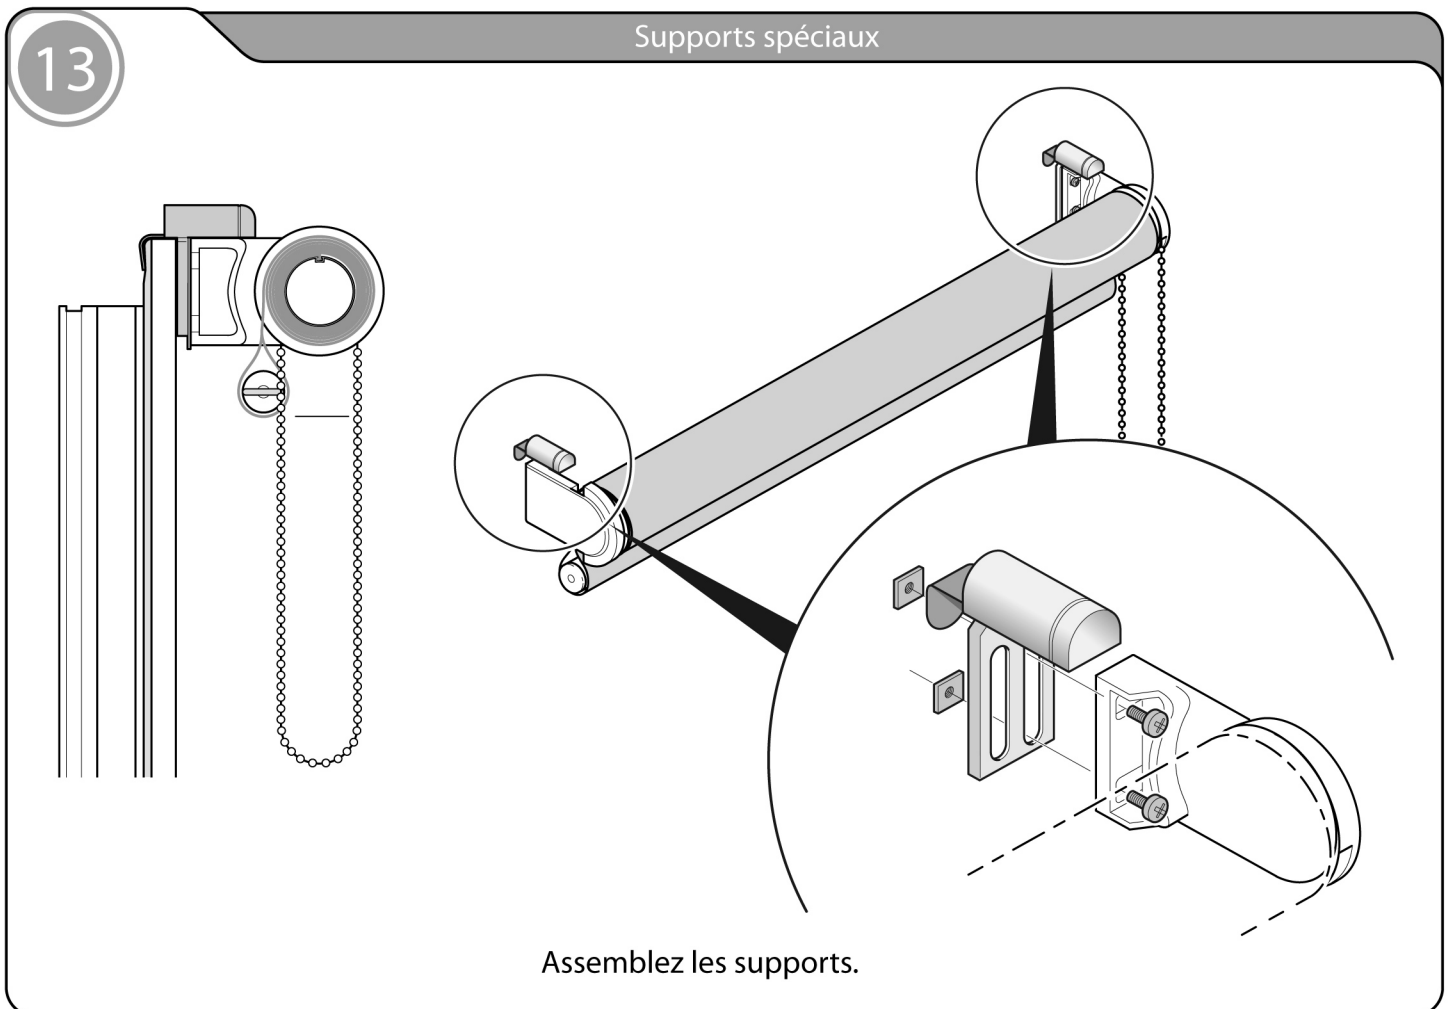

Equerres de déport
(en option)

Supports spéciaux
(en option)

Afin d'éviter que le store, une fois replié, ne vienne dans l'emprise de la baie, ajoutez l'encombrement (E) à la hauteur de la baie (HB).

Calculez la distance (D) en fonction des éléments existants afin d'assurer le bon fonctionnement du store et de la fenêtre.

1

Support - Pose de face

Positionnez les supports de niveau puis tracez.

2

Support - Pose de face

Percez, chevillez, puis fixez les supports.

7 Mise en place

Emboitez le store coté chainette.

Puis emboitez l'autre partie dans la rainure du support opposé.

8 Mise en place

Clipez fortement le store en tirant vers vous.

Vérrouillez à l'aide du bloqueur.

9 Version guidage

Placez le câbles de guidages à travers les supports.

10 Version guidage

Implantez la position des équerres de guidage de façon à ce que le câble soit parfaitement d'aplomb.

14

Supports spéciaux - Pose sur ouvrant sans perçage

Emboîtez les supports sur l'ouvrant puis bloquez en vissant.