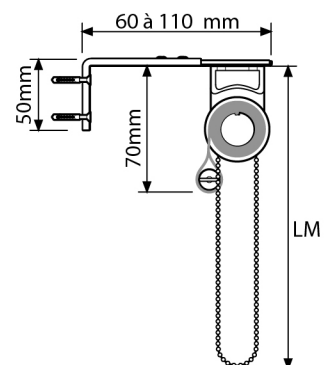

MONTAGE
1 personne

Outils nécessaires

Les différents types de poses

Pose de face

Pose au plafond

Pose sur ouvrant

Pose de face avec Equerre de déport

Accessoires fournis

Equerres de déport
(en option)

Supports spéciaux
(en option)

Afin d'éviter que le store, une fois replié, ne vienne dans l'emprise de la baie, ajoutez l'encombrement (E) à la hauteur de la baie (HB).

Calculez la distance (D) en fonction des éléments existants afin d'assurer le bon fonctionnement du store et de la fenêtre.

Puis emboitez l'autre partie dans la rainure du support opposé.

8 Mise en place

Clipez fortement le store en tirant vers vous.

Vérrouillez à l'aide du bloqueur.

9 Version guidage

Placez le câbles de guidages à travers les supports.