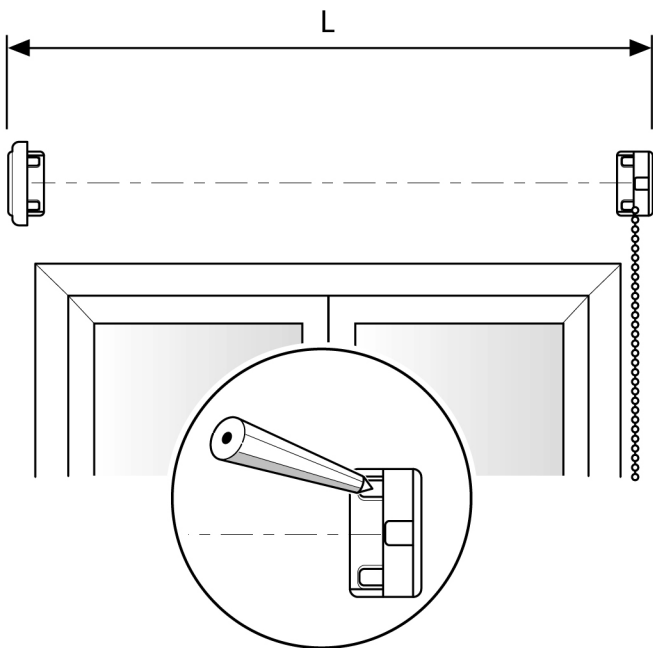

MONTAGE
1 personne

Outils nécessaires

Les différents types de poses

Pose de face

Pose au plafond

Pose sur ouvrant

Pose de face avec Equerre de déport

Accessoires fournis

Equerres de déport
(en option)

Supports spéciaux
(en option)

Afin d'éviter que le store, une fois replié, ne vienne dans l'emprise de la baie, ajoutez l'encombrement (E) à la hauteur de la baie (HB).

Calculez la distance (D) en fonction des éléments existants afin d'assurer le bon fonctionnement du store et de la fenêtre.

1

Support - Pose de face

Positionnez les supports de niveau puis tracez.

2

Support - Pose de face

Percez, chevillez, puis fixez les supports.

7 Mise en place

Emboitez le store coté chainette.

Puis emboitez l'autre partie dans la rainure du support opposé.

8 Mise en place

Clipez fortement le store en tirant vers vous.

Vérrouillez à l'aide du bloqueur.

9 Version guidage

Placez le câbles de guidages à travers les supports.