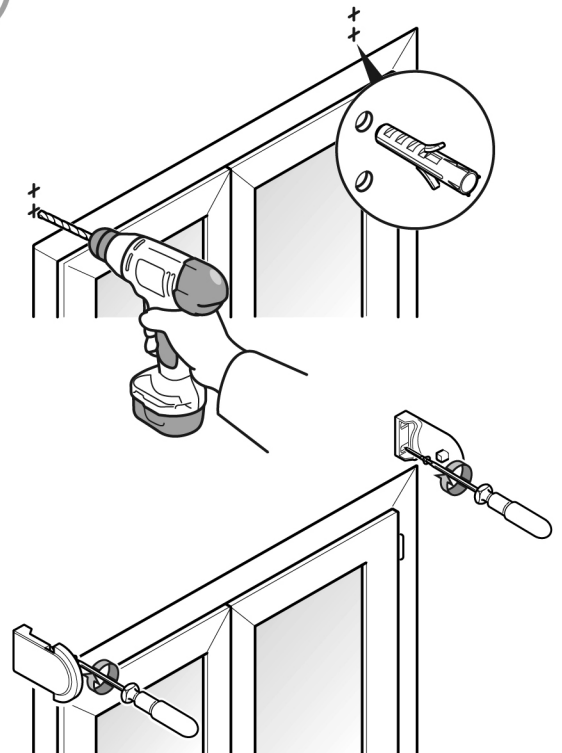

MONTAGE
1 personne

Outils nécessaires

Les différents types de poses

Pose de face

Pose au plafond

Pose sur ouvrant

Pose de face avec Equerre de déport

Accessoires fournis

Equerres de déport
(en option)

Supports spéciaux
(en option)

Afin d'éviter que le store, une fois replié, ne vienne dans l'emprise de la baie, ajoutez l'encombrement (E) à la hauteur de la baie (HB).

Calculez la distance (D) en fonction des éléments existants afin d'assurer le bon fonctionnement du store et de la fenêtre.

1

Support - Pose de face

Positionnez les supports de niveau puis tracez.

2

Support - Pose de face

Percez, chevillez, puis fixez les supports.

7 Mise en place

Emboitez le store coté chainette.

Puis emboitez l'autre partie dans la rainure du support opposé.

8 Mise en place

Clipez fortement le store en tirant vers vous.

Vérrouillez à l'aide du bloqueur.

9 Version guidage

Placez le câbles de guidages à travers les supports.