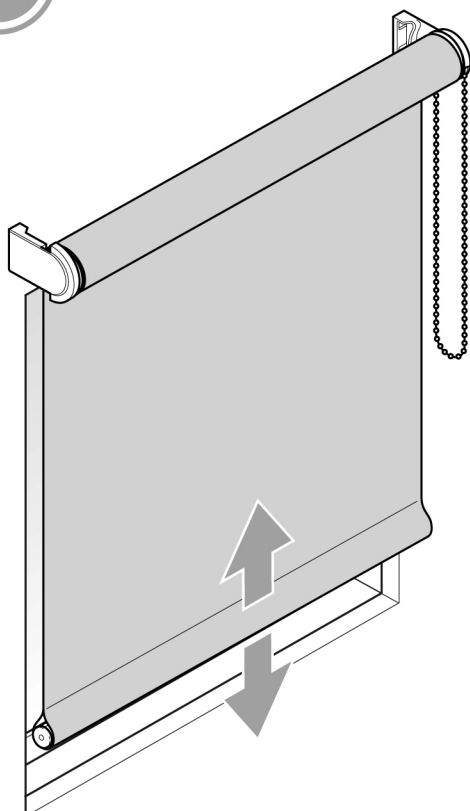

15

Test

Testez le bon fonctionnement de votre store.

Garantie

Tous nos produits sont garantis deux ans contre tout vice de fabrication conformément à nos conditions générales des ventes.

Est exclu de la garantie tout défaut provenant d'une installation non-conforme, négligence ou mauvais entretien.