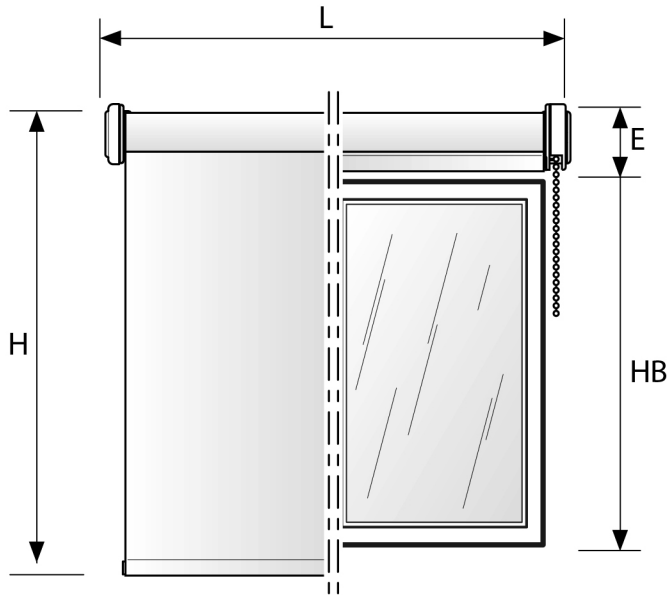

MONTAGE
1 personne

Outils nécessaires

Les différents types de poses

Pose de face

Pose au plafond

Pose sur ouvrant

Pose de face avec Equerre de déport

Accessoires fournis

Equerres de déport
(en option)

Supports spéciaux
(en option)

Afin d'éviter que le store, une fois replié, ne vienne dans l'emprise de la baie, ajoutez l'encombrement (E) à la hauteur de la baie (HB).

Calculez la distance (D) en fonction des éléments existants afin d'assurer le bon fonctionnement du store et de la fenêtre.

1

Support - Pose de face

Positionnez les supports de niveau puis tracez.

2

Support - Pose de face

Percez, chevillez, puis fixez les supports.

7 Mise en place

Emboitez le store coté chainette.

Puis emboitez l'autre partie dans la rainure du support opposé.

8 Mise en place

Clipez fortement le store en tirant vers vous.

Vérrouillez à l'aide du bloqueur.

9 Version guidage

Placez le câbles de guidages à travers les supports.