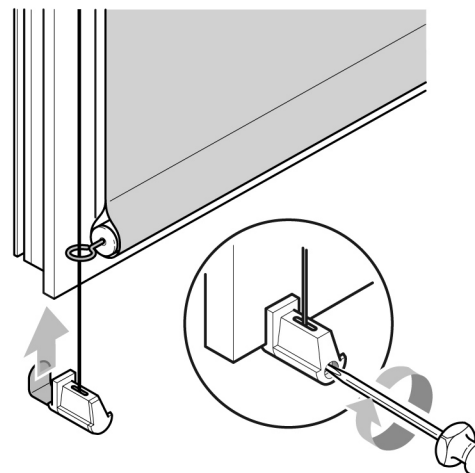

14

Supports spéciaux - Pose sur ouvrant sans perçage

Emboîtez les supports sur l'ouvrant puis bloquez en vissant.

Pour la version guidage, emboîtez les supports bas sur l'ouvrant puis bloquez en vissant.

15

Test

Testez le bon fonctionnement de votre store.

Garantie

Tous nos produits sont garantis deux ans contre tout vice de fabrication conformément à nos conditions générales des ventes.

Est exclu de la garantie tout défaut provenant d'une installation non-conforme, négligence ou mauvais entretien.

Stores&Moustiquaires
La référence qualité prix