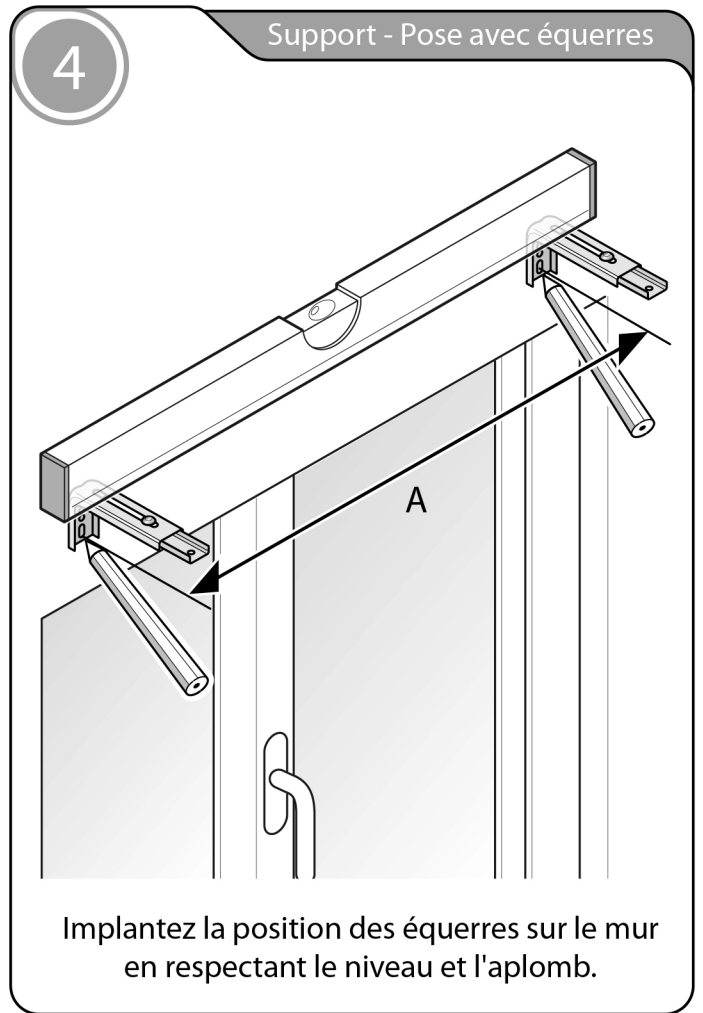

Equerres de déport
(en option)

Supports spéciaux
(en option)

Afin d'éviter que le store, une fois replié, ne vienne dans l'emprise de la baie, ajoutez l'encombrement (E) à la hauteur de la baie (HB).

Calculez la distance (D) en fonction des éléments existants afin d'assurer le bon fonctionnement du store et de la fenêtre.

1

Support - Pose de face

Positionnez les supports de niveau puis tracez.

2

Support - Pose de face

Percez, chevillez, puis fixez les supports.

7 Mise en place

Emboitez le store coté chainette.

Puis emboitez l'autre partie dans la rainure du support opposé.

8 Mise en place

Clipez fortement le store en tirant vers vous.

Vérrouillez à l'aide du bloqueur.

9 Version guidage

Placez le câbles de guidages à travers les supports.