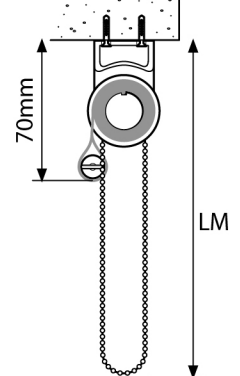

MONTAGE
1 personne

Outils nécessaires

Les différents types de poses

Pose de face

Pose au plafond

Pose sur ouvrant

Pose de face avec Equerre de déport

Accessoires fournis

Equerres de déport
(en option)

Supports spéciaux
(en option)

Afin d'éviter que le store, une fois replié, ne vienne dans l'emprise de la baie, ajoutez l'encombrement (E) à la hauteur de la baie (HB).

Calculez la distance (D) en fonction des éléments existants afin d'assurer le bon fonctionnement du store et de la fenêtre.

Puis emboitez l'autre partie dans la rainure du support opposé.

8 Mise en place

Clipez fortement le store en tirant vers vous.

Vérrouillez à l'aide du bloqueur.

9 Version guidage

Placez le câbles de guidages à travers les supports.