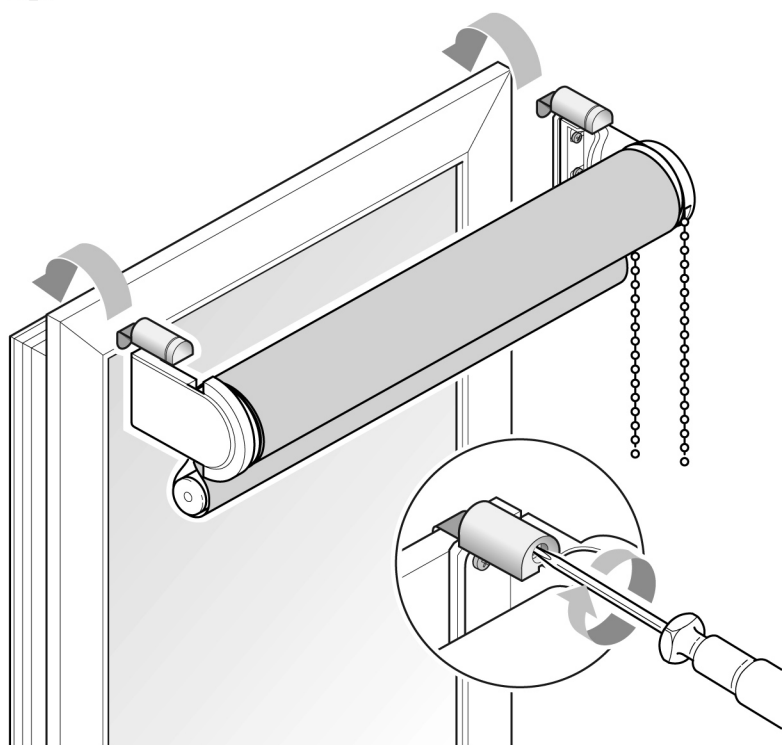

Equerres de déport
(en option)

Supports spéciaux
(en option)

Afin d'éviter que le store, une fois replié, ne vienne dans l'emprise de la baie, ajoutez l'encombrement (E) à la hauteur de la baie (HB).

Calculez la distance (D) en fonction des éléments existants afin d'assurer le bon fonctionnement du store et de la fenêtre.

1

Support - Pose de face

Positionnez les supports de niveau puis tracez.

2

Support - Pose de face

Percez, chevillez, puis fixez les supports.

7 Mise en place

Emboitez le store coté chainette.

Puis emboitez l'autre partie dans la rainure du support opposé.

8 Mise en place

Clipez fortement le store en tirant vers vous.

Vérrouillez à l'aide du bloqueur.

9 Version guidage

Placez le câbles de guidages à travers les supports.

10 Version guidage

Implantez la position des équerres de guidage de façon à ce que le câble soit parfaitement d'aplomb.

14

Supports spéciaux - Pose sur ouvrant sans perçage

Emboîtez les supports sur l'ouvrant puis bloquez en vissant.